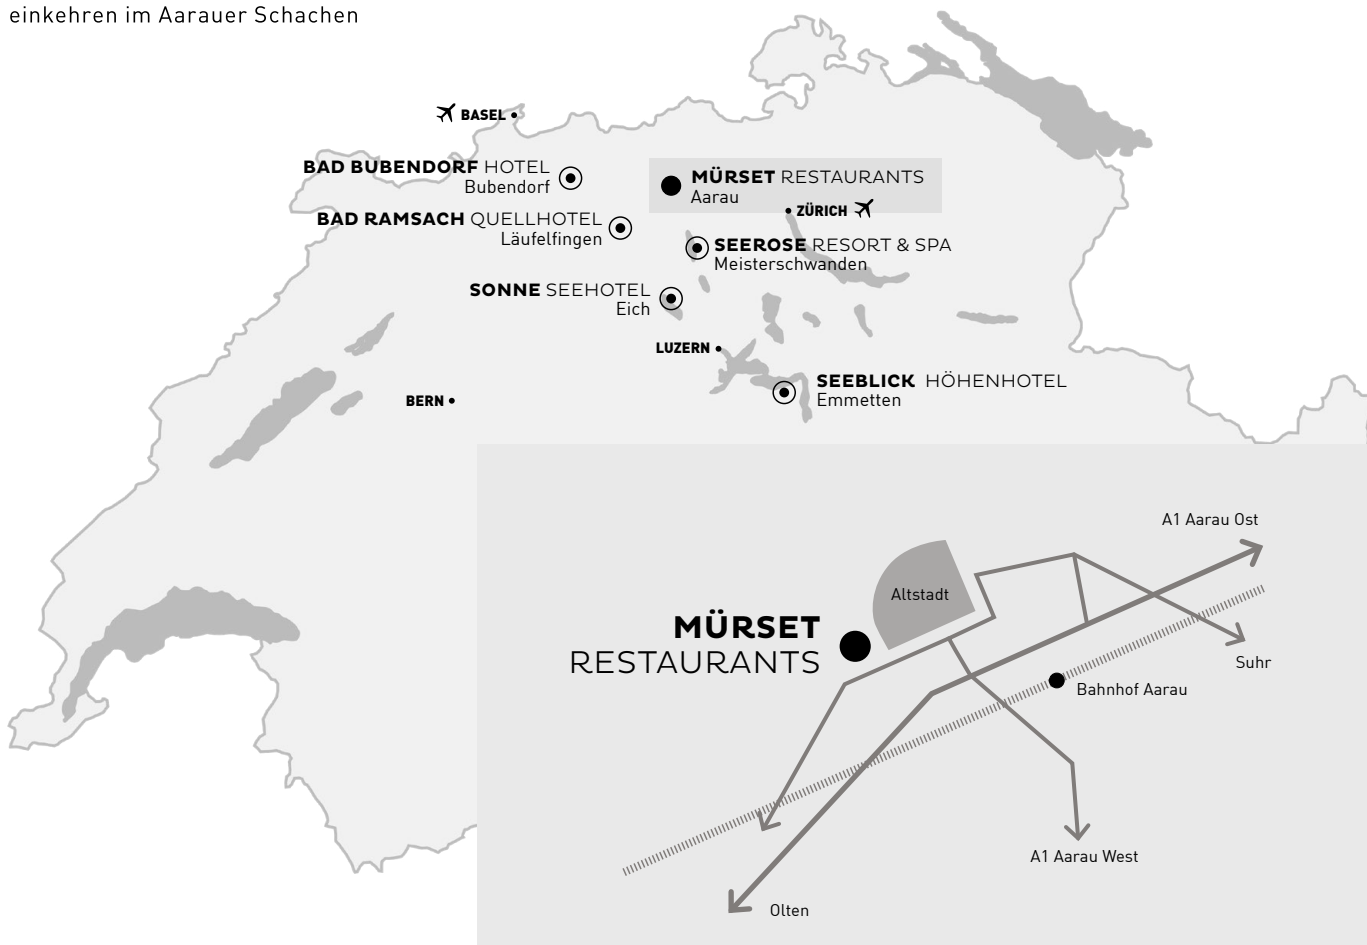

MÜRSET RESTAURANTS

einkehren im Aarauer Schachen

Anreise mit öffentlichen Verkehrsmitteln

Das Restaurant Mürset liegt in unmittelbarer Nähe des Stadtzentrums Aarau im Schachen Areal.

Zu Fuss

Der Fussmarsch vom Bahnhof Aarau dauert ca. 10 Minuten.

Mit dem Bus

Nehmen Sie am Bahnhof den Bus Nr. 6 Richtung Damm, die Haltestelle «Hirslanden Klinik» liegt vis-à-vis des Restaurants.

Anreise mit dem Auto

A1 Zürich - Bern - Aarau Ost

Ausfahrt Aarau Ost > Richtung Schachen > alles geradeaus «Transit» > Richtung Schachen/Damm > links in die Schachenalle > Parkplatz links (vis-à-vis Hirslanden Klinik)

A1 Bern - Zürich - Aarau West

Ausfahrt Aarau West > Richtung Schachen > alles geradeaus «Transit» > Richtung Schachen/Damm > links in die Schachenalle > Parkplatz links (vis-à-vis Hirslanden Klinik)

Fahrzeit mit dem Auto

SEEROSE RESORT & SPA
BAD BUBENDORF HOTEL
SONNE SEEHOTEL
BAD RAMSACH QUELLHOTEL
SEEBLICK HÖHENHOTEL
MÜRSET RESTAURANTS

BALANCE FAMILIE
das Gute leben

www.balancefamilie.ch